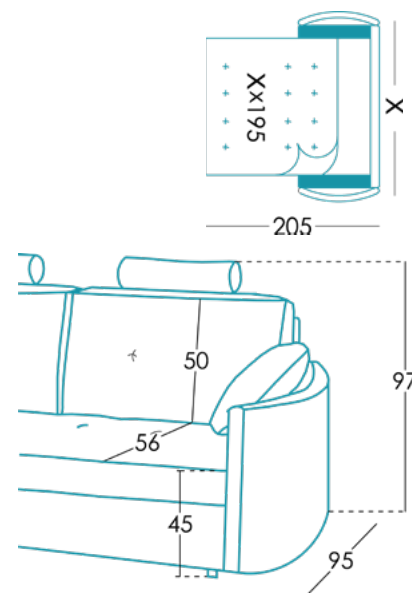

## Dimensions

Largeur	x cm
Hauteur	97 cm
Profondeur	95 cm
Hauteur assise	45 cm
Hauteur accoudoir	65 cm
Hauteur dossier	50 cm
Profondeur ouverte	- cm

## Information technique

Carcasse	Carcasse en bois (pin) et MDF
Suspension assise	Sangles N.E.A.
Suspension dossier	-
Assise	Mousse de 35 kg + fibre
Mousse d'assise	Toucher medium (blanche) + doux (grise)
Dossier	Fibersilk 100%
Coussin d'ornement	Fibersilk 100%
Pieds	Bois
Couleur	Noir
Parties déhoussables	Assise, dossier et coussins*
Garantie	Carcasse et suspension assise: garantie à vive Mécanisme de canapé-lit: 5 ans Reste de pièces: 3 ans* *Prolongation de 6 mois, activant la garantie dans le site web.

## Structure du matelas

1. Tissu rembourré (0,5cm)
2. Mousse visco-élastique (2cm)
3. Noyau mousse ferme (10,5cm)

## Emballage

Emballage en plastique rétractable et protection dans le coin.  
L'emballage est créé en même temps que le design, afin d'optimiser l'emballage pour qu'il soit facile à transporter et prenne le moins d'espace possible, en évitant l'utilisation inutile de matériaux dans l'emballage.