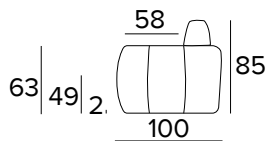

SOLEADO

---

**DIVANO 3 POSTI FISSO O LETTO / CANAPÈ 3 PLACES FIXE OU CONVERTIBLE / 3 SEATER SOFA FIXED OR BED**

MATERASSO / MATELAS / MATTRESS  
CM 140x197 / H 17

---

**DIVANO MAXI FISSO O LETTO / CANAPÈ MAXI FIXE OU CONVERTIBLE / MAXI SEATER SOFA FIXED OR BED**

MATERASSO / MATELAS / MATTRESS  
CM 160x197 / H 17