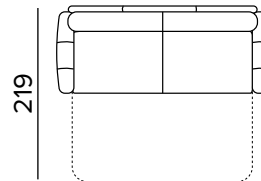

SOLEADO

---

**DIVANO 3 POSTI FISSO O LETTO / CANAPÈ 3 PLACES FIXE OU CONVERTIBLE / 3 SEATER SOFA FIXED OR BED**

MATERASSO / MATELAS / MATTRESS  
CM 140x197 / H 17

---

**DIVANO MAXI FISSO O LETTO / CANAPÈ MAXI FIXE OU CONVERTIBLE / MAXI SEATER SOFA FIXED OR BED**

MATERASSO / MATELAS / MATTRESS  
CM 160x197 / H 17