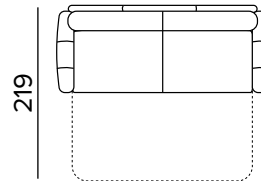

SOLEADO

---

**DIVANO 3 POSTI FISSO O LETTO / CANAPÈ 3 PLACES FIXE OU CONVERTIBLE / 3 SEATER SOFA FIXED OR BED**

MATERASSO / MATELAS / MATTRESS  
CM 140x197 / H 17

---

**DIVANO MAXI FISSO O LETTO / CANAPÈ MAXI FIXE OU CONVERTIBLE / MAXI SEATER SOFA FIXED OR BED**

MATERASSO / MATELAS / MATTRESS  
CM 160x197 / H 17