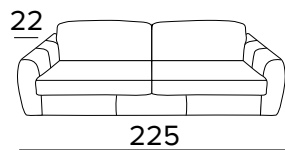

SOLEADO

---

**DIVANO 3 POSTI FISSO O LETTO / CANAPÈ 3 PLACES FIXE OU CONVERTIBLE / 3 SEATER SOFA FIXED OR BED**

MATERASSO / MATELAS / MATTRESS  
CM 140x197 / H 17

---

**DIVANO MAXI FISSO O LETTO / CANAPÈ MAXI FIXE OU CONVERTIBLE / MAXI SEATER SOFA FIXED OR BED**

MATERASSO / MATELAS / MATTRESS  
CM 160x197 / H 17