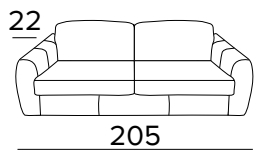

SOLEADO

---

**DIVANO 3 POSTI FISSO O LETTO / CANAPÈ 3 PLACES FIXE OU CONVERTIBLE / 3 SEATER SOFA FIXED OR BED**

MATERASSO / MATELAS / MATTRESS  
CM 140x197 / H 17

---

**DIVANO MAXI FISSO O LETTO / CANAPÈ MAXI FIXE OU CONVERTIBLE / MAXI SEATER SOFA FIXED OR BED**

MATERASSO / MATELAS / MATTRESS  
CM 160x197 / H 17