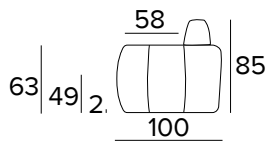

SOLEADO

---

**DIVANO 3 POSTI FISSO O LETTO / CANAPÈ 3 PLACES FIXE OU CONVERTIBLE / 3 SEATER SOFA FIXED OR BED**

MATERASSO / MATELAS / MATTRESS  
CM 140x197 / H 17

---

**DIVANO MAXI FISSO O LETTO / CANAPÈ MAXI FIXE OU CONVERTIBLE / MAXI SEATER SOFA FIXED OR BED**

MATERASSO / MATELAS / MATTRESS  
CM 160x197 / H 17