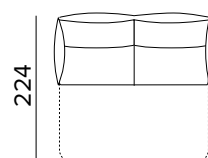

### New Moon

Materasso in poliuretano espanso, densità 35kg/m<sup>3</sup> elastico. Tessuto di rivestimento 100% poliestere 275gr antiacaro. Fascia laterale in tessuto 3D traspirante che consente una perfetta aerazione del materasso. Spessore materasso: 13 cm

**FR** Matelas en polyuréthane expansé d'une densité élastique de 35kg/m<sup>3</sup>. Coutil en revêtement 100% polyester 275g anti-acariens. Face latérale en tissu 3D respirant permettant une parfaite aération du matelas. Epaisseur matelas : 13 cm

**EN** Mattress in expanded polyurethane density 35kg/m<sup>3</sup>. Covering fabric 100% polyester 275g anti-mite fabric. The side band of the mattress is made with highly breathable 3D fabric for a perfect ventilation of the mattress. 100% polyester fabrics. Mattress thickness: 13 cm

**DIVANO 3 POSTI FISSO O LETTO / CANAPÉ 3 PLACES FIXE OU CONVERTIBLE / 3 SEATER SOFA FIXED OR BED**

**MATERASSO / MATELAS / MATTRESS**  
CM 140x192 / H 13

**DIVANO MAXI FISSO O LETTO / CANAPÈ MAXI FIXE OU CONVERTIBLE / MAXI SEATER SOFA FIXED OR BED**