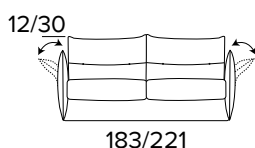

MATERASSO / MATELAS / MATTRESS
CM 140x192 / H 13