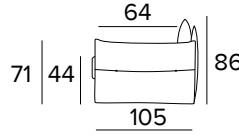

**FR** Matelas en polyuréthane expansé d'une densité élastique de 35kg/m<sup>3</sup>. Coutil en revêtement 100% polyester 275g anti-acariens. Face latérale en tissu 3D respirant permettant une parfaite aération du matelas. Epaisseur matelas : 13 cm

**EN** Mattress in expanded polyurethane density 35kg/m<sup>3</sup>. Covering fabric 100% polyester 275g anti-mite fabric. The side band of the mattress is made with highly breathable 3D fabric for a perfect ventilation of the mattress. 100% polyester fabrics. Mattress thickness: 13 cm

**DIVANO 3 POSTI FISSO O LETTO / CANAPÉ 3 PLACES FIXE OU CONVERTIBLE / 3 SEATER SOFA FIXED OR BED**

**MATERASSO / MATELAS / MATTRESS**  
CM 140x192 / H 13

**DIVANO MAXI FISSO O LETTO / CANAPÈ MAXI FIXE OU CONVERTIBLE / MAXI SEATER SOFA FIXED OR BED**