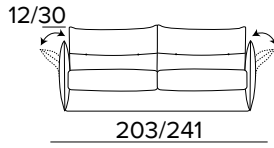

DIVANO MAXI FISSO O LETTO / CANAPÈ MAXI FIXE OU CONVERTIBLE / MAXI SEATER SOFA FIXED OR BED

MATERASSO / MATELAS / MATTRESS
CM 160x192 / H 13