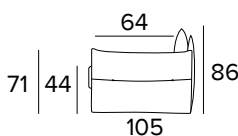

MATERASSO / MATELAS / MATTRESS
CM 140x192 / H 13