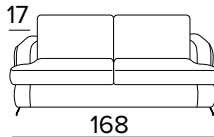

Mécanique modèle Otello. Assise sur sangle, mécanique reposant sur des pieds
Ouverture du canapé en une seule rotation en conservant les coussins d'assise et de dossier en place
Structure en tube de 30
Sommier en treillis soudé métallique
Vernis époxy au four
Canapé ouvert: 210 cm

RAL 9005 NOIR

DEDALO

CANAPÉ 2 PLACES FIXE

CAT. X	CAT. A	CAT. B	CAT. C
617	642	675	707

CANAPÉ 2 PLACES CONVERTIBLE

CAT. X	CAT. A	CAT. B	CAT. C
774	797	832	864

MATELAS CM 120x196 / H 15

CANAPÉ 3 PLACES FIXE

CAT. X	CAT. A	CAT. B	CAT. C
650	676	711	744

CANAPÉ 3 PLACES CONVERTIBLE

CAT. X	CAT. A	CAT. B	CAT. C
815	839	876	910

MATELAS CM 140x196 / H 15

CANAPÉ MAXI FIXE

CAT. X	CAT. A	CAT. B	CAT. C
708	737	775	811

DEDALO

CANAPÉ MAXI CONVERTIBLE

CAT. X	CAT. A	CAT. B	CAT. C
880	906	946	982

MATELAS CM 160x196 / H 15

OPTION APPUI-TÊTE

CAT. X	CAT. A	CAT. B	CAT. C
68	73	80	90

OPTION COUSSIN DÉCO

COUSSIN DÉCO	CAT. X	CAT. A	CAT. B	CAT. C
40x40 STANDARD	18	21	25	32
40x40 AVEC LE PASSEPOIL	29	32	36	43
40x40 PLAT DE BANDE	33	36	41	48
50x50 STANDARD	23	26	31	37
50x50 AVEC LE PASSEPOIL	34	37	42	49
50x50 PLAT DE BANDE	38	42	47	53