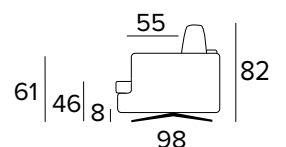

RAL 9005 NOIR

DEDALO

CANAPÉ 2 PLACES FIXE

CAT. X	CAT. A	CAT. B	CAT. C
617	642	675	707

CANAPÉ 2 PLACES CONVERTIBLE

CAT. X	CAT. A	CAT. B	CAT. C
774	797	832	864

MATELAS CM 120x196 / H 15

CANAPÉ 3 PLACES FIXE

CAT. X	CAT. A	CAT. B	CAT. C
650	676	711	744

CANAPÉ 3 PLACES CONVERTIBLE

CAT. X	CAT. A	CAT. B	CAT. C
815	839	876	910

MATELAS CM 140x196 / H 15

CANAPÉ MAXI FIXE

CAT. X	CAT. A	CAT. B	CAT. C
708	737	775	811

DEDALO

CANAPÉ MAXI CONVERTIBLE

CAT. X	CAT. A	CAT. B	CAT. C
880	906	946	982

MATELAS CM 160x196 / H 15

OPTION APPUI-TÊTE

CAT. X	CAT. A	CAT. B	CAT. C
68	73	80	90

OPTION COUSSIN DÉCO

COUSSIN DÉCO	CAT. X	CAT. A	CAT. B	CAT. C
40x40 STANDARD	18	21	25	32
40x40 AVEC LE PASSEPOIL	29	32	36	43
40x40 PLAT DE BANDE	33	36	41	48
50x50 STANDARD	23	26	31	37
50x50 AVEC LE PASSEPOIL	34	37	42	49
50x50 PLAT DE BANDE	38	42	47	53