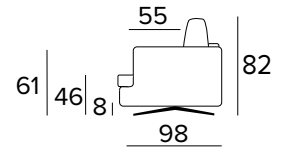

RAL 9005 NOIR

DEDALO

CANAPÉ 2 PLACES FIXE

CAT. X	CAT. A	CAT. B	CAT. C
617	642	675	707

CANAPÉ 2 PLACES CONVERTIBLE

CAT. X	CAT. A	CAT. B	CAT. C
774	797	832	864

MATELAS CM 120x196 / H 15

CANAPÉ 3 PLACES FIXE

CAT. X	CAT. A	CAT. B	CAT. C
650	676	711	744

CANAPÉ 3 PLACES CONVERTIBLE

CAT. X	CAT. A	CAT. B	CAT. C
815	839	876	910

MATELAS CM 140x196 / H 15

CANAPÉ MAXI FIXE

CAT. X	CAT. A	CAT. B	CAT. C
708	737	775	811

DEDALO

CANAPÉ MAXI CONVERTIBLE

CAT. X	CAT. A	CAT. B	CAT. C
880	906	946	982

MATELAS CM 160x196 / H 15

OPTION APPUI-TÊTE

CAT. X	CAT. A	CAT. B	CAT. C
68	73	80	90

OPTION COUSSIN DÉCO

COUSSIN DÉCO	CAT. X	CAT. A	CAT. B	CAT. C
40x40 STANDARD	18	21	25	32
40x40 AVEC LE PASSEPOIL	29	32	36	43
40x40 PLAT DE BANDE	33	36	41	48
50x50 STANDARD	23	26	31	37
50x50 AVEC LE PASSEPOIL	34	37	42	49
50x50 PLAT DE BANDE	38	42	47	53