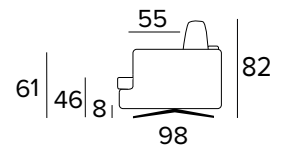

RAL 9005 NOIR

DEDALO

CANAPÉ 2 PLACES FIXE

CAT. X	CAT. A	CAT. B	CAT. C
617	642	675	707

CANAPÉ 2 PLACES CONVERTIBLE

CAT. X	CAT. A	CAT. B	CAT. C
774	797	832	864

MATELAS CM 120x196 / H 15

CANAPÉ 3 PLACES FIXE

CAT. X	CAT. A	CAT. B	CAT. C
650	676	711	744

CANAPÉ 3 PLACES CONVERTIBLE

CAT. X	CAT. A	CAT. B	CAT. C
815	839	876	910

MATELAS CM 140x196 / H 15

CANAPÉ MAXI FIXE

CAT. X	CAT. A	CAT. B	CAT. C
708	737	775	811

DEDALO

CANAPÉ MAXI CONVERTIBLE

CAT. X	CAT. A	CAT. B	CAT. C
880	906	946	982

MATELAS CM 160x196 / H 15

OPTION APPUI-TÊTE

CAT. X	CAT. A	CAT. B	CAT. C
68	73	80	90

OPTION COUSSIN DÉCO

COUSSIN DÉCO	CAT. X	CAT. A	CAT. B	CAT. C
40x40 STANDARD	18	21	25	32
40x40 AVEC LE PASSEPOIL	29	32	36	43
40x40 PLAT DE BANDE	33	36	41	48
50x50 STANDARD	23	26	31	37
50x50 AVEC LE PASSEPOIL	34	37	42	49
50x50 PLAT DE BANDE	38	42	47	53