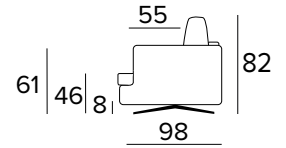

Coussins déco en option

Canapé déhoussable

Matelas de série ENGEL, en polyuréthane expansé il a une densité de 30 Kg/m³ et est recouvert de tissu polyester.
Épaisseur matelas : 15 cm

PIEDS EN MÉTAL VERNIS

RAL 9005 NOIR

DEDALO

CANAPÉ 2 PLACES FIXE

CAT. X	CAT. A	CAT. B	CAT. C
617	642	675	707

CANAPÉ 2 PLACES CONVERTIBLE

CAT. X	CAT. A	CAT. B	CAT. C
774	797	832	864

MATELAS CM 120x196 / H 15

CANAPÉ 3 PLACES FIXE

CAT. X	CAT. A	CAT. B	CAT. C
650	676	711	744

CANAPÉ 3 PLACES CONVERTIBLE

CAT. X	CAT. A	CAT. B	CAT. C
815	839	876	910

MATELAS CM 140x196 / H 15

CANAPÉ MAXI FIXE

CAT. X	CAT. A	CAT. B	CAT. C
708	737	775	811

DEDALO

CANAPÉ MAXI CONVERTIBLE

CAT. X	CAT. A	CAT. B	CAT. C
880	906	946	982

MATELAS CM 160x196 / H 15

OPTION APPUI-TÊTE

CAT. X	CAT. A	CAT. B	CAT. C
68	73	80	90

OPTION COUSSIN DÉCO

COUSSIN DÉCO	CAT. X	CAT. A	CAT. B	CAT. C
40x40 STANDARD	18	21	25	32
40x40 AVEC LE PASSEPOIL	29	32	36	43
40x40 PLAT DE BANDE	33	36	41	48
50x50 STANDARD	23	26	31	37
50x50 AVEC LE PASSEPOIL	34	37	42	49
50x50 PLAT DE BANDE	38	42	47	53