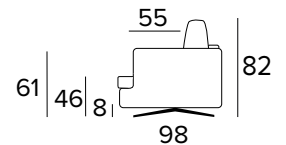

RAL 9005 NOIR

DEDALO

CANAPÉ 2 PLACES FIXE

CAT. X	CAT. A	CAT. B	CAT. C
617	642	675	707

CANAPÉ 2 PLACES CONVERTIBLE

CAT. X	CAT. A	CAT. B	CAT. C
774	797	832	864

MATELAS CM 120x196 / H 15

CANAPÉ 3 PLACES FIXE

CAT. X	CAT. A	CAT. B	CAT. C
650	676	711	744

CANAPÉ 3 PLACES CONVERTIBLE

CAT. X	CAT. A	CAT. B	CAT. C
815	839	876	910

MATELAS CM 140x196 / H 15

CANAPÉ MAXI FIXE

CAT. X	CAT. A	CAT. B	CAT. C
708	737	775	811

DEDALO

CANAPÉ MAXI CONVERTIBLE

CAT. X	CAT. A	CAT. B	CAT. C
880	906	946	982

MATELAS CM 160x196 / H 15

OPTION APPUI-TÊTE

CAT. X	CAT. A	CAT. B	CAT. C
68	73	80	90

OPTION COUSSIN DÉCO

COUSSIN DÉCO	CAT. X	CAT. A	CAT. B	CAT. C
40x40 STANDARD	18	21	25	32
40x40 AVEC LE PASSEPOIL	29	32	36	43
40x40 PLAT DE BANDE	33	36	41	48
50x50 STANDARD	23	26	31	37
50x50 AVEC LE PASSEPOIL	34	37	42	49
50x50 PLAT DE BANDE	38	42	47	53