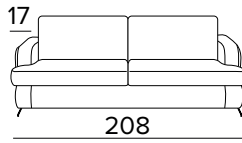

Mécanique modèle Otello. Assise sur sangle, mécanique reposant sur des pieds
Ouverture du canapé en une seule rotation en conservant les coussins d'assise et de dossier en place
Structure en tube de 30
Sommier en treillis soudé métallique
Vernis époxy au four
Canapé ouvert: 210 cm

RAL 9005 NOIR

DEDALO

CANAPÉ 2 PLACES FIXE

CAT. X	CAT. A	CAT. B	CAT. C
617	642	675	707

CANAPÉ 2 PLACES CONVERTIBLE

CAT. X	CAT. A	CAT. B	CAT. C
774	797	832	864

MATELAS CM 120x196 / H 15

CANAPÉ 3 PLACES FIXE

CAT. X	CAT. A	CAT. B	CAT. C
650	676	711	744

CANAPÉ 3 PLACES CONVERTIBLE

CAT. X	CAT. A	CAT. B	CAT. C
815	839	876	910

MATELAS CM 140x196 / H 15

CANAPÉ MAXI FIXE

CAT. X	CAT. A	CAT. B	CAT. C
708	737	775	811

DEDALO

CANAPÉ MAXI CONVERTIBLE

CAT. X	CAT. A	CAT. B	CAT. C
880	906	946	982

MATELAS CM 160x196 / H 15

OPTION APPUI-TÊTE

CAT. X	CAT. A	CAT. B	CAT. C
68	73	80	90

OPTION COUSSIN DÉCO

COUSSIN DÉCO	CAT. X	CAT. A	CAT. B	CAT. C
40x40 STANDARD	18	21	25	32
40x40 AVEC LE PASSEPOIL	29	32	36	43
40x40 PLAT DE BANDE	33	36	41	48
50x50 STANDARD	23	26	31	37
50x50 AVEC LE PASSEPOIL	34	37	42	49
50x50 PLAT DE BANDE	38	42	47	53