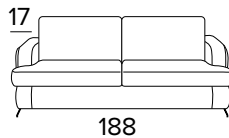

Mécanique modèle Otello. Assise sur sangle, mécanique reposant sur des pieds
Ouverture du canapé en une seule rotation en conservant les coussins d'assise et de dossier en place
Structure en tube de 30
Sommier en treillis soudé métallique
Vernis époxy au four
Canapé ouvert: 210 cm

RAL 9005 NOIR

DEDALO

CANAPÉ 2 PLACES FIXE

CAT. X	CAT. A	CAT. B	CAT. C
617	642	675	707

CANAPÉ 2 PLACES CONVERTIBLE

CAT. X	CAT. A	CAT. B	CAT. C
774	797	832	864

MATELAS CM 120x196 / H 15

CANAPÉ 3 PLACES FIXE

CAT. X	CAT. A	CAT. B	CAT. C
650	676	711	744

CANAPÉ 3 PLACES CONVERTIBLE

CAT. X	CAT. A	CAT. B	CAT. C
815	839	876	910

MATELAS CM 140x196 / H 15

CANAPÉ MAXI FIXE

CAT. X	CAT. A	CAT. B	CAT. C
708	737	775	811

DEDALO

CANAPÉ MAXI CONVERTIBLE

CAT. X	CAT. A	CAT. B	CAT. C
880	906	946	982

MATELAS CM 160x196 / H 15

OPTION APPUI-TÊTE

CAT. X	CAT. A	CAT. B	CAT. C
68	73	80	90

OPTION COUSSIN DÉCO

COUSSIN DÉCO	CAT. X	CAT. A	CAT. B	CAT. C
40x40 STANDARD	18	21	25	32
40x40 AVEC LE PASSEPOIL	29	32	36	43
40x40 PLAT DE BANDE	33	36	41	48
50x50 STANDARD	23	26	31	37
50x50 AVEC LE PASSEPOIL	34	37	42	49
50x50 PLAT DE BANDE	38	42	47	53