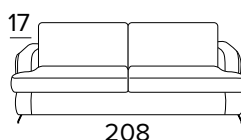

Mécanique modèle Otello. Assise sur sangle, mécanique reposant sur des pieds
Ouverture du canapé en une seule rotation en conservant les coussins d'assise et de dossier en place
Structure en tube de 30
Sommier en treillis soudé métallique
Vernis époxy au four
Canapé ouvert: 210 cm

RAL 9005 NOIR

DEDALO

CANAPÉ 2 PLACES FIXE

CAT. X	CAT. A	CAT. B	CAT. C
617	642	675	707

CANAPÉ 2 PLACES CONVERTIBLE

CAT. X	CAT. A	CAT. B	CAT. C
774	797	832	864

MATELAS CM 120x196 / H 15

CANAPÉ 3 PLACES FIXE

CAT. X	CAT. A	CAT. B	CAT. C
650	676	711	744

CANAPÉ 3 PLACES CONVERTIBLE

CAT. X	CAT. A	CAT. B	CAT. C
815	839	876	910

MATELAS CM 140x196 / H 15

CANAPÉ MAXI FIXE

CAT. X	CAT. A	CAT. B	CAT. C
708	737	775	811

DEDALO

CANAPÉ MAXI CONVERTIBLE

CAT. X	CAT. A	CAT. B	CAT. C
880	906	946	982

MATELAS CM 160x196 / H 15

OPTION APPUI-TÊTE

CAT. X	CAT. A	CAT. B	CAT. C
68	73	80	90

OPTION COUSSIN DÉCO

COUSSIN DÉCO	CAT. X	CAT. A	CAT. B	CAT. C
40x40 STANDARD	18	21	25	32
40x40 AVEC LE PASSEPOIL	29	32	36	43
40x40 PLAT DE BANDE	33	36	41	48
50x50 STANDARD	23	26	31	37
50x50 AVEC LE PASSEPOIL	34	37	42	49
50x50 PLAT DE BANDE	38	42	47	53