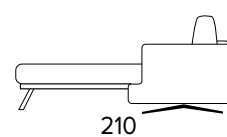

Mécanique modèle Otello. Assise sur sangle, mécanique reposant sur des pieds
Ouverture du canapé en une seule rotation en conservant les coussins d'assise et de dossier en place
Structure en tube de 30
Sommier en treillis soudé métallique
Vernis époxy au four
Canapé ouvert: 210 cm

RAL 9005 NOIR

DEDALO

CANAPÉ 2 PLACES FIXE

CAT. X	CAT. A	CAT. B	CAT. C
617	642	675	707

CANAPÉ 2 PLACES CONVERTIBLE

CAT. X	CAT. A	CAT. B	CAT. C
774	797	832	864

MATELAS CM 120x196 / H 15

CANAPÉ 3 PLACES FIXE

CAT. X	CAT. A	CAT. B	CAT. C
650	676	711	744

CANAPÉ 3 PLACES CONVERTIBLE

CAT. X	CAT. A	CAT. B	CAT. C
815	839	876	910

MATELAS CM 140x196 / H 15

CANAPÉ MAXI FIXE

CAT. X	CAT. A	CAT. B	CAT. C
708	737	775	811

DEDALO