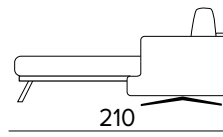

RAL 9005 NOIR

DEDALO

CANAPÉ 2 PLACES FIXE

CAT. X	CAT. A	CAT. B	CAT. C
617	642	675	707

CANAPÉ 2 PLACES CONVERTIBLE

CAT. X	CAT. A	CAT. B	CAT. C
774	797	832	864

MATELAS CM 120x196 / H 15

CANAPÉ 3 PLACES FIXE

CAT. X	CAT. A	CAT. B	CAT. C
650	676	711	744

CANAPÉ 3 PLACES CONVERTIBLE

CAT. X	CAT. A	CAT. B	CAT. C
815	839	876	910

MATELAS CM 140x196 / H 15

CANAPÉ MAXI FIXE

CAT. X	CAT. A	CAT. B	CAT. C
708	737	775	811

DEDALO

CANAPÉ MAXI CONVERTIBLE

CAT. X	CAT. A	CAT. B	CAT. C
880	906	946	982

MATELAS CM 160x196 / H 15

OPTION APPUI-TÊTE

CAT. X	CAT. A	CAT. B	CAT. C
68	73	80	90

OPTION COUSSIN DÉCO

COUSSIN DÉCO	CAT. X	CAT. A	CAT. B	CAT. C
40x40 STANDARD	18	21	25	32
40x40 AVEC LE PASSEPOIL	29	32	36	43
40x40 PLAT DE BANDE	33	36	41	48
50x50 STANDARD	23	26	31	37
50x50 AVEC LE PASSEPOIL	34	37	42	49
50x50 PLAT DE BANDE	38	42	47	53