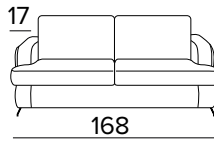

Mécanique modèle Otello. Assise sur sangle, mécanique reposant sur des pieds
Ouverture du canapé en une seule rotation en conservant les coussins d'assise et de dossier en place
Structure en tube de 30
Sommier en treillis soudé métallique
Vernis époxy au four
Canapé ouvert: 210 cm

Coussins déco en option

Canapé déhoussable

Matelas de série ENGEL, en polyuréthane expansé il a une densité de 30 Kg/m³ et est recouvert de tissu polyester.
Épaisseur matelas : 15 cm

PIEDS EN MÉTAL VERNIS

RAL 9005 NOIR

DEDALO

CANAPÉ 2 PLACES FIXE

CAT. X	CAT. A	CAT. B	CAT. C
617	642	675	707

CANAPÉ 2 PLACES CONVERTIBLE

CAT. X	CAT. A	CAT. B	CAT. C
774	797	832	864

MATELAS CM 120x196 / H 15

CANAPÉ 3 PLACES FIXE

CAT. X	CAT. A	CAT. B	CAT. C
650	676	711	744

CANAPÉ 3 PLACES CONVERTIBLE

CAT. X	CAT. A	CAT. B	CAT. C
815	839	876	910

MATELAS CM 140x196 / H 15

CANAPÉ MAXI FIXE

CAT. X	CAT. A	CAT. B	CAT. C
708	737	775	811

DEDALO