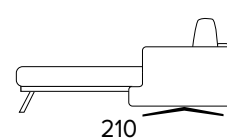

Mécanique modèle Otello. Assise sur sangle, mécanique reposant sur des pieds
Ouverture du canapé en une seule rotation en conservant les coussins d'assise et de dossier en place
Structure en tube de 30
Sommier en treillis soudé métallique
Vernis époxy au four
Canapé ouvert: 210 cm

RAL 9005 NOIR

DEDALO

CANAPÉ 2 PLACES FIXE

CAT. X	CAT. A	CAT. B	CAT. C
617	642	675	707

CANAPÉ 2 PLACES CONVERTIBLE

CAT. X	CAT. A	CAT. B	CAT. C
774	797	832	864

MATELAS CM 120x196 / H 15

CANAPÉ 3 PLACES FIXE

CAT. X	CAT. A	CAT. B	CAT. C
650	676	711	744

CANAPÉ 3 PLACES CONVERTIBLE

CAT. X	CAT. A	CAT. B	CAT. C
815	839	876	910

MATELAS CM 140x196 / H 15

CANAPÉ MAXI FIXE

CAT. X	CAT. A	CAT. B	CAT. C
708	737	775	811

DEDALO