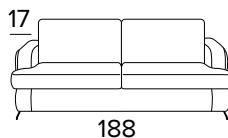

Mécanique modèle Otello. Assise sur sangle, mécanique reposant sur des pieds
Ouverture du canapé en une seule rotation en conservant les coussins d'assise et de dossier en place
Structure en tube de 30
Sommier en treillis soudé métallique
Vernis époxy au four
Canapé ouvert: 210 cm

RAL 9005 NOIR

DEDALO

CANAPÉ 2 PLACES FIXE

CAT. X	CAT. A	CAT. B	CAT. C
617	642	675	707

CANAPÉ 2 PLACES CONVERTIBLE

CAT. X	CAT. A	CAT. B	CAT. C
774	797	832	864

MATELAS CM 120x196 / H 15

CANAPÉ 3 PLACES FIXE

CAT. X	CAT. A	CAT. B	CAT. C
650	676	711	744

CANAPÉ 3 PLACES CONVERTIBLE

CAT. X	CAT. A	CAT. B	CAT. C
815	839	876	910

MATELAS CM 140x196 / H 15

CANAPÉ MAXI FIXE

CAT. X	CAT. A	CAT. B	CAT. C
708	737	775	811

DEDALO

CANAPÉ MAXI CONVERTIBLE

CAT. X	CAT. A	CAT. B	CAT. C
880	906	946	982

MATELAS CM 160x196 / H 15

OPTION APPUI-TÊTE

CAT. X	CAT. A	CAT. B	CAT. C
68	73	80	90

OPTION COUSSIN DÉCO

COUSSIN DÉCO	CAT. X	CAT. A	CAT. B	CAT. C
40x40 STANDARD	18	21	25	32
40x40 AVEC LE PASSEPOIL	29	32	36	43
40x40 PLAT DE BANDE	33	36	41	48
50x50 STANDARD	23	26	31	37
50x50 AVEC LE PASSEPOIL	34	37	42	49
50x50 PLAT DE BANDE	38	42	47	53