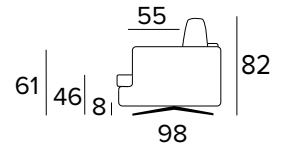

RAL 9005 NOIR

DEDALO

CANAPÉ 2 PLACES FIXE

CAT. X	CAT. A	CAT. B	CAT. C
617	642	675	707

CANAPÉ 2 PLACES CONVERTIBLE

CAT. X	CAT. A	CAT. B	CAT. C
774	797	832	864

MATELAS CM 120x196 / H 15

CANAPÉ 3 PLACES FIXE

CAT. X	CAT. A	CAT. B	CAT. C
650	676	711	744

CANAPÉ 3 PLACES CONVERTIBLE

CAT. X	CAT. A	CAT. B	CAT. C
815	839	876	910

MATELAS CM 140x196 / H 15

CANAPÉ MAXI FIXE

CAT. X	CAT. A	CAT. B	CAT. C
708	737	775	811

DEDALO

CANAPÉ MAXI CONVERTIBLE

CAT. X	CAT. A	CAT. B	CAT. C
880	906	946	982

MATELAS CM 160x196 / H 15

OPTION APPUI-TÊTE

CAT. X	CAT. A	CAT. B	CAT. C
68	73	80	90

OPTION COUSSIN DÉCO

COUSSIN DÉCO	CAT. X	CAT. A	CAT. B	CAT. C
40x40 STANDARD	18	21	25	32
40x40 AVEC LE PASSEPOIL	29	32	36	43
40x40 PLAT DE BANDE	33	36	41	48
50x50 STANDARD	23	26	31	37
50x50 AVEC LE PASSEPOIL	34	37	42	49
50x50 PLAT DE BANDE	38	42	47	53