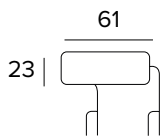

RAL 9005 NOIR

DEDALO

CANAPÉ 2 PLACES FIXE

CAT. X	CAT. A	CAT. B	CAT. C
617	642	675	707

CANAPÉ 2 PLACES CONVERTIBLE

CAT. X	CAT. A	CAT. B	CAT. C
774	797	832	864

MATELAS CM 120x196 / H 15

CANAPÉ 3 PLACES FIXE

CAT. X	CAT. A	CAT. B	CAT. C
650	676	711	744

CANAPÉ 3 PLACES CONVERTIBLE

CAT. X	CAT. A	CAT. B	CAT. C
815	839	876	910

MATELAS CM 140x196 / H 15

CANAPÉ MAXI FIXE

CAT. X	CAT. A	CAT. B	CAT. C
708	737	775	811

DEDALO

CANAPÉ MAXI CONVERTIBLE

CAT. X	CAT. A	CAT. B	CAT. C
880	906	946	982

MATELAS CM 160x196 / H 15

OPTION APPUI-TÊTE

CAT. X	CAT. A	CAT. B	CAT. C
68	73	80	90

OPTION COUSSIN DÉCO

COUSSIN DÉCO	CAT. X	CAT. A	CAT. B	CAT. C
40x40 STANDARD	18	21	25	32
40x40 AVEC LE PASSEPOIL	29	32	36	43
40x40 PLAT DE BANDE	33	36	41	48
50x50 STANDARD	23	26	31	37
50x50 AVEC LE PASSEPOIL	34	37	42	49
50x50 PLAT DE BANDE	38	42	47	53