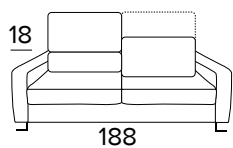

DIVANO 3 POSTI FISSO O LETTO / CANAPÈ 3 PLACES FIXE OU CONVERTIBLE / 3 SEATER SOFA FIXED OR BED

MATERASSO / MATELAS / MATTRESS
CM 140x196 / H 17

DIVANO MAXI FISSO O LETTO / CANAPÈ MAXI FIXE OU CONVERTIBLE / MAXI SEATER SOFA FIXED OR BED

MATERASSO / MATELAS / MATTRESS
CM 160x196 / H 17

POUF CONTENITORE / POUF COFFRE / FOOTSTOOL CONTAINER

GUARDA IL VIDEO
VOIR LA VIDÉO
WATCH THE VIDEO

PERLA