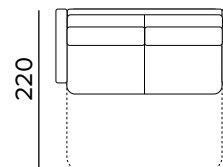

DIVANO 3 POSTI FISSO O LETTO / CANAPÈ 3 PLACES FIXE OU CONVERTIBLE / 3 SEATER SOFA FIXED OR BED

MATERASSO / MATELAS / MATTRESS
CM 140x196 / H 17

DIVANO MAXI FISSO O LETTO / CANAPÈ MAXI FIXE OU CONVERTIBLE / MAXI SEATER SOFA FIXED OR BED

MATERASSO / MATELAS / MATTRESS
CM 160x196 / H 17

POUF CONTENITORE / POUF COFFRE / FOOTSTOOL CONTAINER

GUARDA IL VIDEO
VOIR LA VIDÉO
WATCH THE VIDEO

PERLA