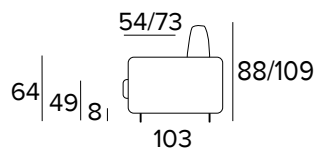

DIVANO 3 POSTI FISSO O LETTO / CANAPÈ 3 PLACES FIXE OU CONVERTIBLE / 3 SEATER SOFA FIXED OR BED

MATERASSO / MATELAS / MATTRESS
CM 140x196 / H 17

DIVANO MAXI FISSO O LETTO / CANAPÈ MAXI FIXE OU CONVERTIBLE / MAXI SEATER SOFA FIXED OR BED

MATERASSO / MATELAS / MATTRESS
CM 160x196 / H 17

POUF CONTENITORE / POUF COFFRE / FOOTSTOOL CONTAINER

GUARDA IL VIDEO
VOIR LA VIDÉO
WATCH THE VIDEO

PERLA