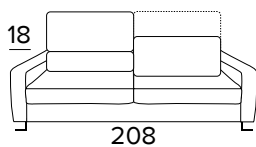

DIVANO 3 POSTI FISSO O LETTO / CANAPÈ 3 PLACES FIXE OU CONVERTIBLE / 3 SEATER SOFA FIXED OR BED

MATERASSO / MATELAS / MATTRESS
CM 140x196 / H 17

DIVANO MAXI FISSO O LETTO / CANAPÈ MAXI FIXE OU CONVERTIBLE / MAXI SEATER SOFA FIXED OR BED

MATERASSO / MATELAS / MATTRESS
CM 160x196 / H 17

POUF CONTENITORE / POUF COFFRE / FOOTSTOOL CONTAINER

GUARDA IL VIDEO
VOIR LA VIDÉO
WATCH THE VIDEO

PERLA