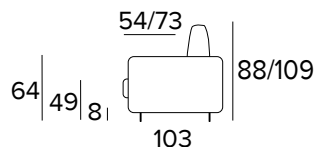

DIVANO 3 POSTI FISSO O LETTO / CANAPÈ 3 PLACES FIXE OU CONVERTIBLE / 3 SEATER SOFA FIXED OR BED

MATERASSO / MATELAS / MATTRESS
CM 140x196 / H 17

DIVANO MAXI FISSO O LETTO / CANAPÈ MAXI FIXE OU CONVERTIBLE / MAXI SEATER SOFA FIXED OR BED

MATERASSO / MATELAS / MATTRESS
CM 160x196 / H 17

POUF CONTENITORE / POUF COFFRE / FOOTSTOOL CONTAINER

GUARDA IL VIDEO
VOIR LA VIDÉO
WATCH THE VIDEO

PERLA