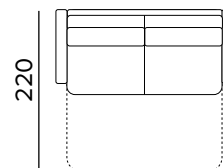

DIVANO 3 POSTI FISSO O LETTO / CANAPÈ 3 PLACES FIXE OU CONVERTIBLE / 3 SEATER SOFA FIXED OR BED

MATERASSO / MATELAS / MATTRESS
CM 140x196 / H 17

DIVANO MAXI FISSO O LETTO / CANAPÈ MAXI FIXE OU CONVERTIBLE / MAXI SEATER SOFA FIXED OR BED

MATERASSO / MATELAS / MATTRESS
CM 160x196 / H 17

POUF CONTENITORE / POUF COFFRE / FOOTSTOOL CONTAINER

GUARDA IL VIDEO
VOIR LA VIDÉO
WATCH THE VIDEO

PERLA