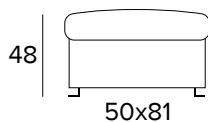

DIVANO 3 POSTI FISSO O LETTO / CANAPÈ 3 PLACES FIXE OU CONVERTIBLE / 3 SEATER SOFA FIXED OR BED

MATERASSO / MATELAS / MATTRESS
CM 140x196 / H 17

DIVANO MAXI FISSO O LETTO / CANAPÈ MAXI FIXE OU CONVERTIBLE / MAXI SEATER SOFA FIXED OR BED

MATERASSO / MATELAS / MATTRESS
CM 160x196 / H 17

POUF CONTENITORE / POUF COFFRE / FOOTSTOOL CONTAINER

GUARDA IL VIDEO
VOIR LA VIDÉO
WATCH THE VIDEO

PERLA